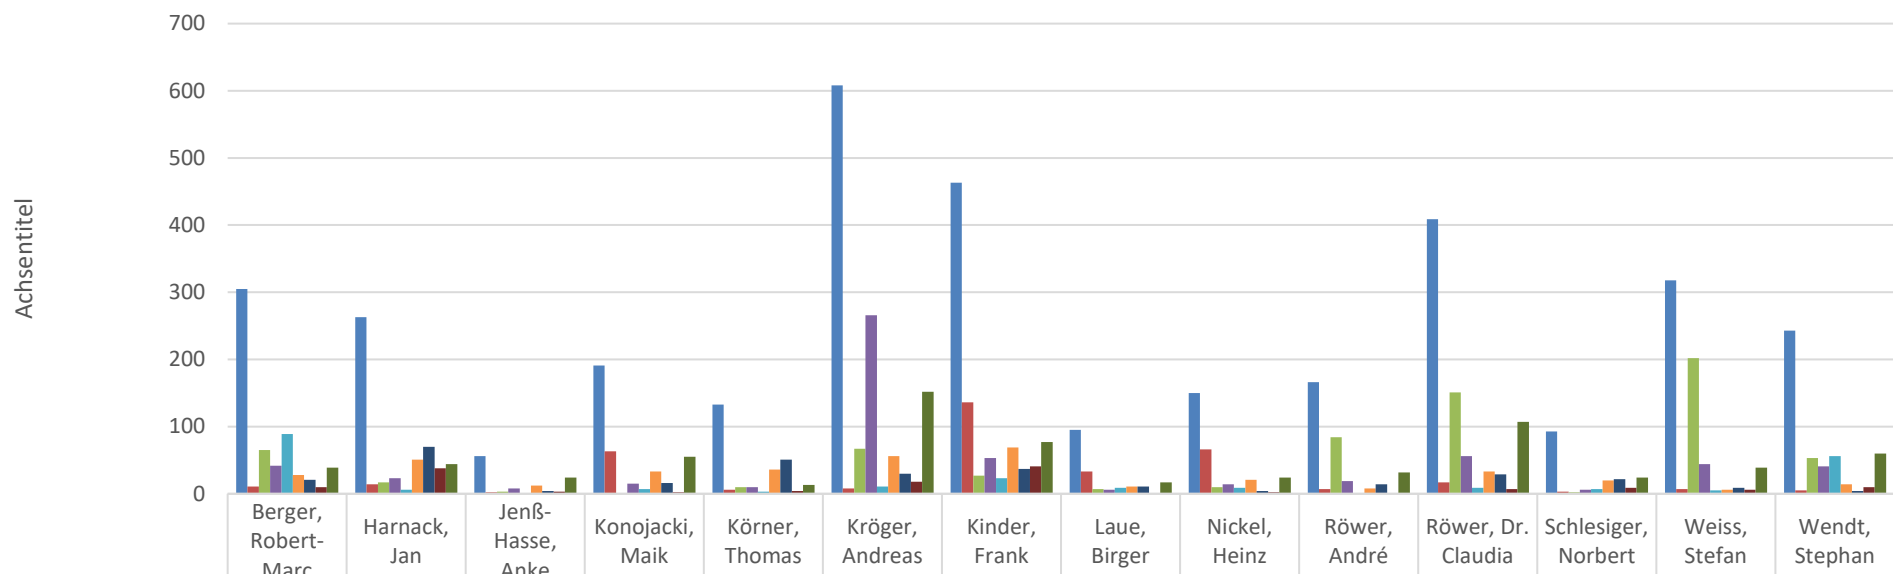

Ergebnisse Bauernverband in den Wahlbezirken

	Berger, Robert-Marc	Harnack, Jan	Jenß-Hasse, Anke	Konojacki, Maik	Körner, Thomas	Kröger, Andreas	Kinder, Frank	Laue, Birger	Nickel, Heinz	Röwer, André	Röwer, Dr. Claudia	Schlesiger, Norbert	Weiss, Stefan	Wendt, Stephan
■ Stimmen gesamt	305	263	56	191	133	608	463	95	150	166	409	93	318	243
■ 001 Jahnkendorf	11	14	2	63	6	8	136	33	66	7	17	3	7	5
■ 002 Bartelshagen I	65	17	3	0	10	67	27	7	10	84	151	2	202	53
■ 003 Gresenhorst	42	23	8	15	10	266	53	6	14	19	56	6	44	41
■ 004 Kuhlrade	89	6	0	7	3	11	23	9	9	1	9	7	5	56
■ 005 Marlow / Schule	28	51	12	33	36	56	69	11	21	8	33	20	6	14
■ 006 Marlow / Rathaus	21	70	4	16	51	30	37	11	4	14	29	22	9	4
■ 007 Schulenberg	10	38	3	2	4	18	41	1	2	1	7	9	6	10
■ 915 Briefwahl	39	44	24	55	13	152	77	17	24	32	107	24	39	60