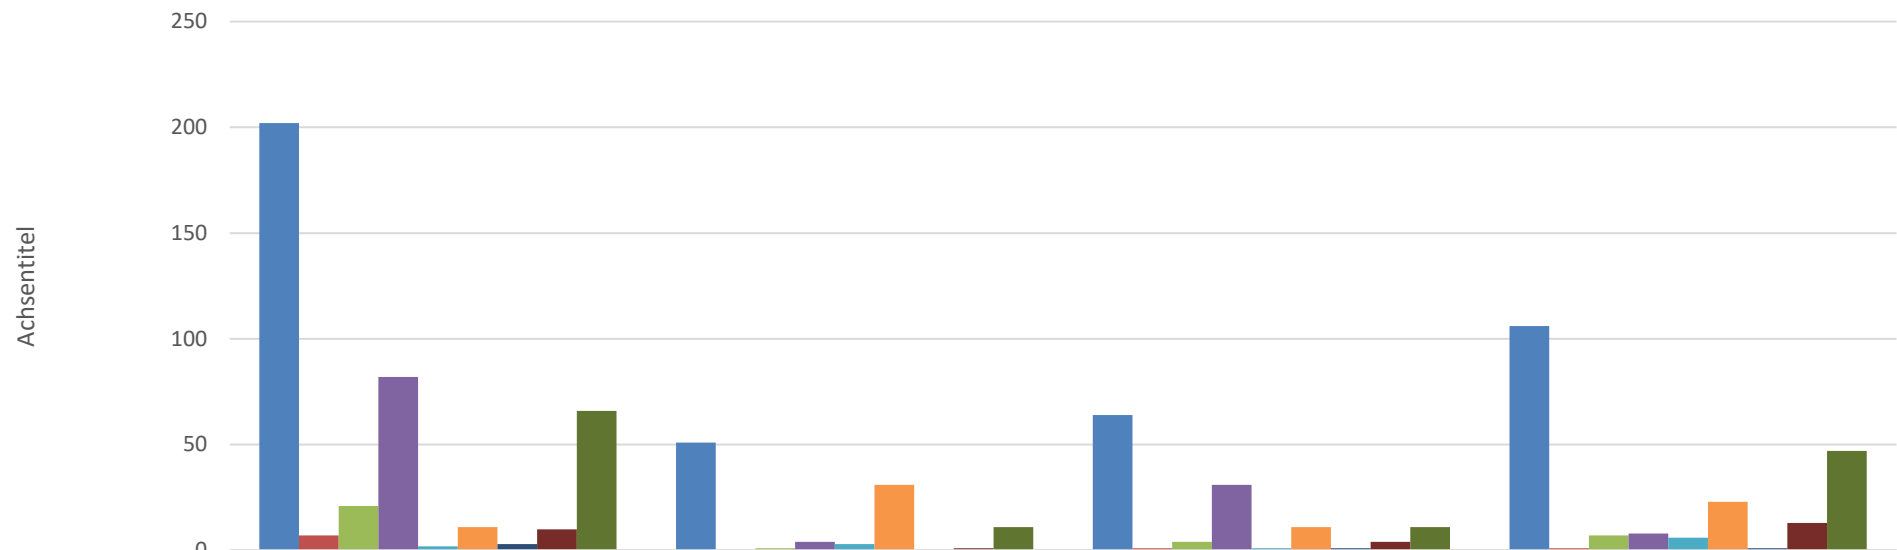

## Ergebnisse SPD in den Wahlbezirken

	Dethloff, Werner	Lenk, Gabriele	Ewert, Florian	Leutner, Kevin
■ Stimmen gesamt	202	51	64	106
■ 001 Jahnkendorf	7	0	1	1
■ 002 Bartelshagen I	21	1	4	7
■ 003 Gresenhorst	82	4	31	8
■ 004 Kuhlrade	2	3	1	6
■ 005 Marlow / Schule	11	31	11	23
■ 006 Marlow / Rathaus	3	0	1	1
■ 007 Schulenberg	10	1	4	13
■ 915 Briefwahl	66	11	11	47