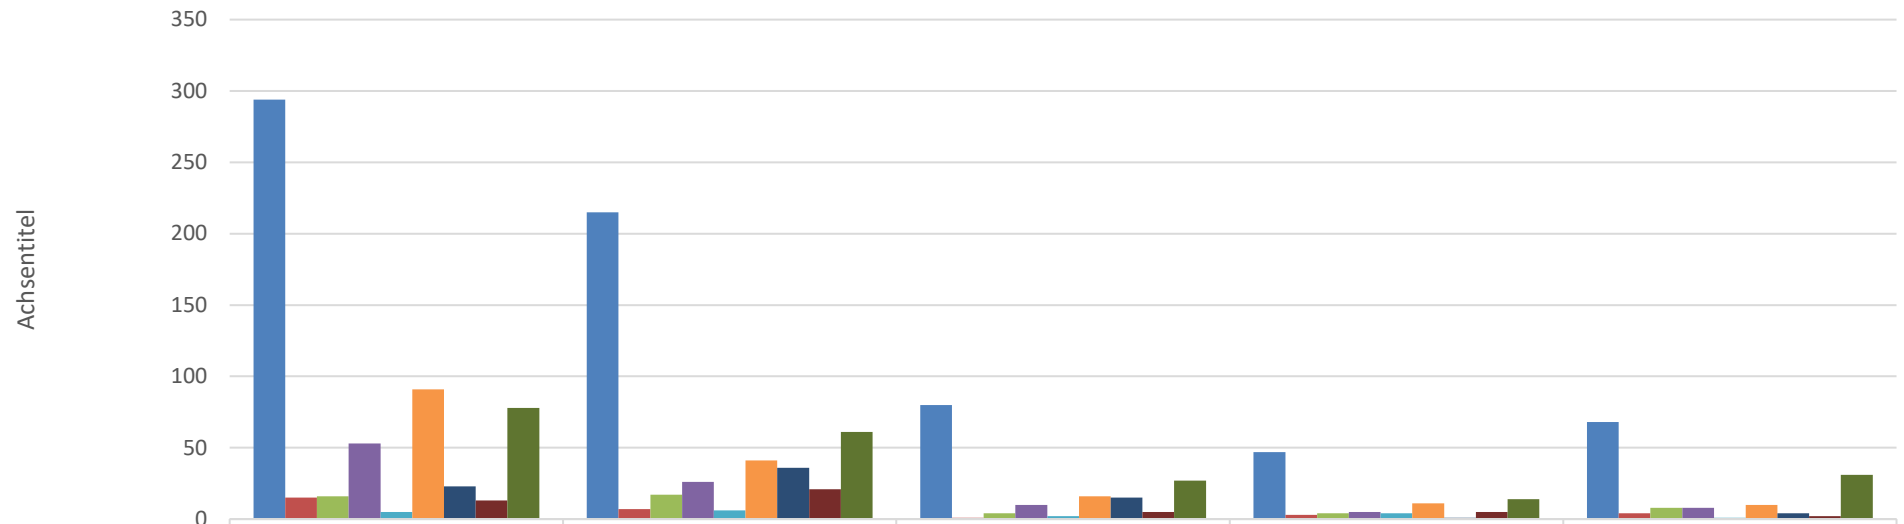

## Ergebnisse DIE LINKE in den Wahlbezirken

	Rösel, Ute	Leplow, Ulf	Hansen, Kathrin	Bützow, Inge	Mienert, Marianne
■ Stimmen gesamt	294	215	80	47	68
■ 001 Jahnkendorf	15	7	1	3	4
■ 002 Bartelshagen I	16	17	4	4	8
■ 003 Gresenhorst	53	26	10	5	8
■ 004 Kuhlrade	5	6	2	4	1
■ 005 Marlow / Schule	91	41	16	11	10
■ 006 Marlow / Rathaus	23	36	15	1	4
■ 007 Schulenberg	13	21	5	5	2
■ 915 Briefwahl	78	61	27	14	31