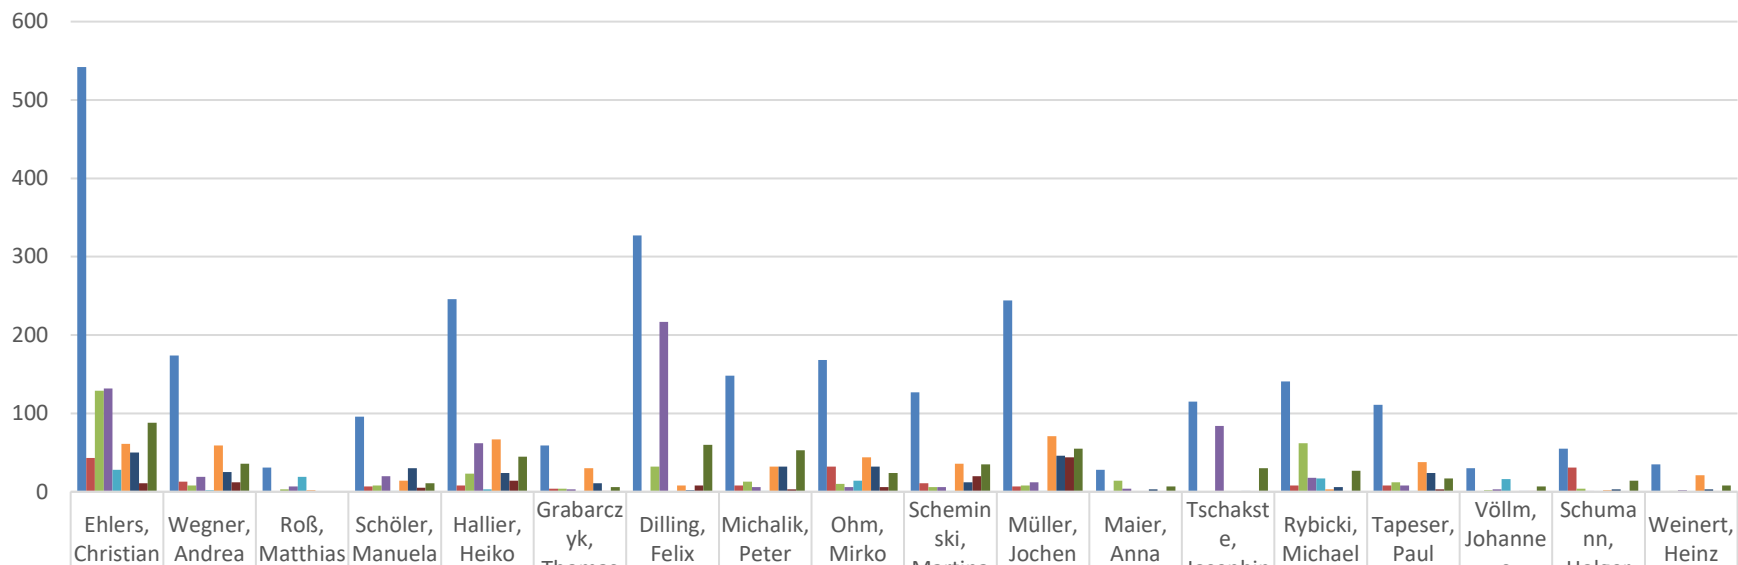

Ergebnisse CDU in den Wahlbezirken

	Ehlers, Christian	Wegner, Andrea	Roß, Matthias	Schöler, Manuela	Hallier, Heiko	Grabarczyk, Thomas	Dilling, Felix	Michalik, Peter	Ohm, Mirko	Scheminski, Martina	Müller, Jochen	Maier, Anna	Tschakste, Josephine	Rybicki, Michael	Tapeser, Paul	Völlm, Johannes	Schumann, Holger	Weinert, Heinz
■ Stimmen gesamt	542	174	31	96	246	59	327	148	168	127	244	28	115	141	111	30	55	35
■ 001 Jahnkendorf	43	13	0	7	8	4	0	8	32	11	7	0	0	8	8	0	31	0
■ 002 Bartelshagen I	129	8	3	8	23	4	32	13	10	6	8	14	0	62	12	2	4	1
■ 003 Gresenhorst	132	19	7	20	62	3	217	6	6	6	12	4	84	18	8	3	1	2
■ 004 Kuhlrade	28	2	19	1	3	0	0	1	14	1	1	0	0	17	1	16	0	0
■ 005 Marlow / Schule	61	59	2	14	67	30	8	32	44	36	71	0	0	3	38	0	2	21
■ 006 Marlow / Rathaus	50	25	0	30	24	11	2	32	32	12	46	3	1	6	24	1	3	3
■ 007 Schulenberg	11	12	0	5	14	1	8	3	6	20	44	0	0	0	3	1	0	0
■ 915 Briefwahl	88	36	0	11	45	6	60	53	24	35	55	7	30	27	17	7	14	8